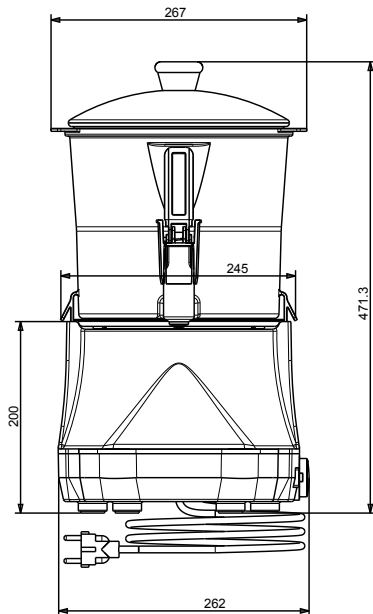

Nápojové zásobníky

Zásobník na horkou čokoládu, 6 L, černý

POL. #: _____

MODEL #: _____

PROJEKT # _____

SIS # _____

AIA # _____

560019 (LOLA6)

ZÁSObNÍK NA HORKOU
ČOKOLÁDU, 6L NÁDOBA,
ČERNÝ

Zkrácená specifikace

Položka č. _____

Zásobník/Dávkovač horké čokolády. Kompaktní design. Průhledná a odjímatelná nádoba, kterou lze snadno dát do chladicí skříně přes noc. Vertikální kohoutek se snadno čistí a demontuje.

SCHVÁLENO: _____

Zepředu

Boční

Shora

Elektro

Napětí:	220-240 V/1 ph/50 Hz
Příkon max:	0.85 kW

Hlavní informace

Netto váha:	6.2 kg
Přepravní váha:	8 kg
Přepravní výška:	530 mm
Přepravní šířka:	350 mm
Přepravní hloubka:	380 mm
Přepravní objem:	0.07 m ³