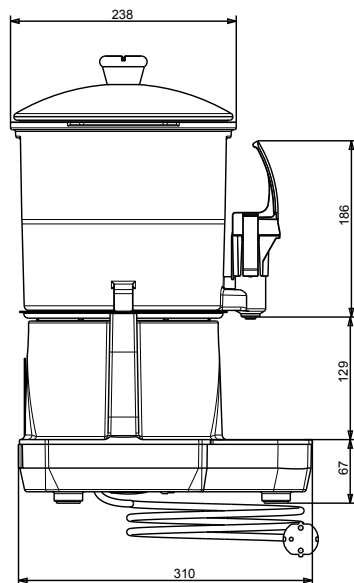

SCHVÁLENO: _____

Zepředu

Boční

Shora

Elektro

Napětí:	220-240 V/1 ph/50 Hz
Příkon max:	0.85 kW

Hlavní informace

Netto váha:	6.2 kg
Přepravní váha:	8 kg
Přepravní výška:	530 mm
Přepravní šířka:	350 mm
Přepravní hloubka:	380 mm
Přepravní objem:	0.07 m ³