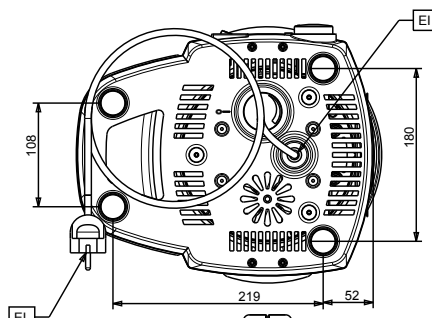

SCHVÁLENO: _____

Zepředu

Boční

Shora

Elektro

Napětí:	220-240 V/1 ph/50 Hz
Příkon max:	0.85 kW

Hlavní informace

Netto váha:	6.2 kg
Přepravní váha:	8 kg
Přepravní výška:	530 mm
Přepravní šířka:	350 mm
Přepravní hloubka:	380 mm
Přepravní objem:	0.07 m ³